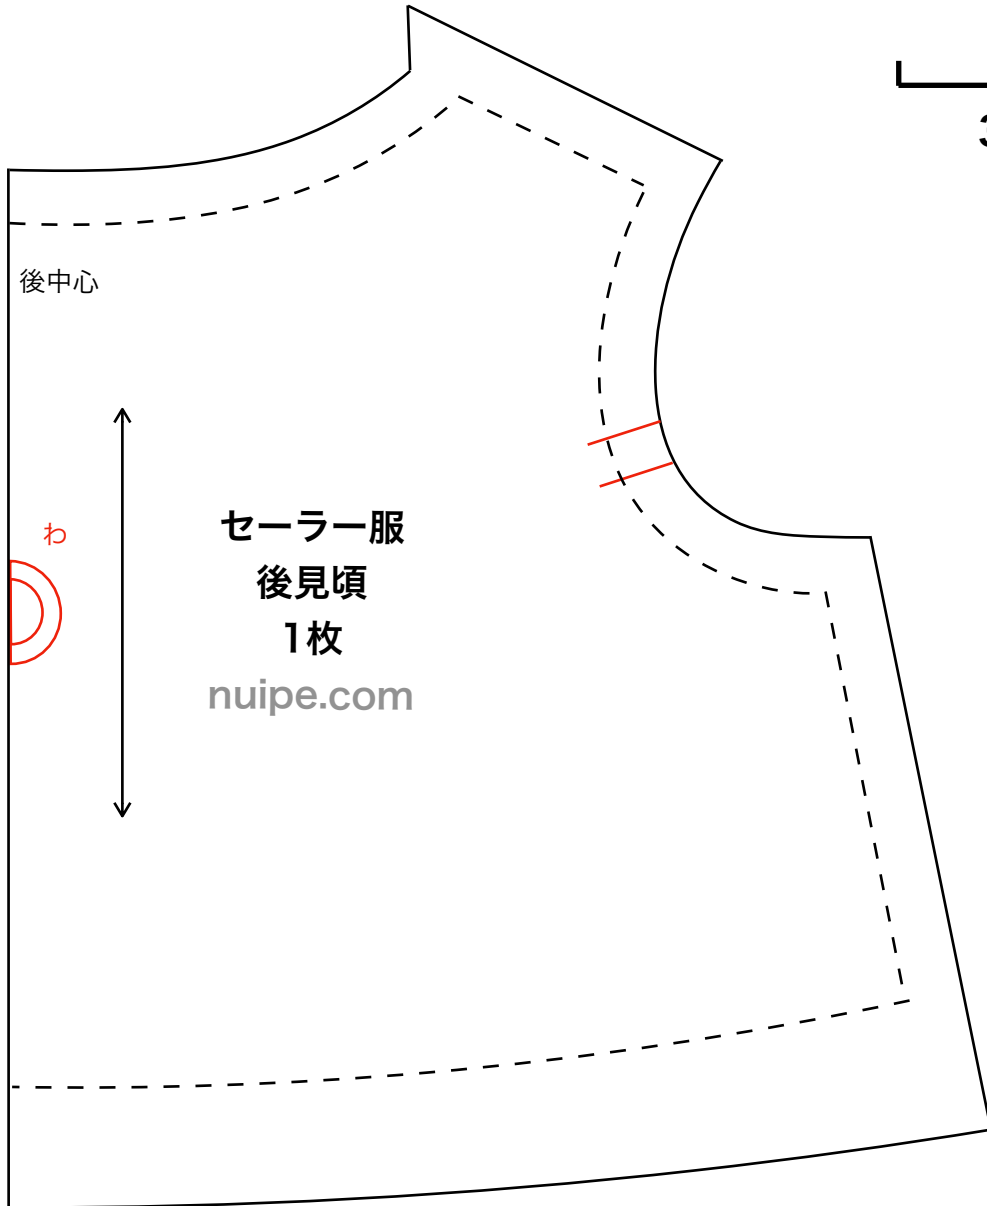

シェリーメイサイズ セーラー服  
型紙

シェリーメイサイズ セーラー服  
型紙

3cm

# シェリーメイサイズ セーラー服 型紙

！実物サイズではありません！

↑のサイズに布をカットしてください。  
(縫い代含まれています)