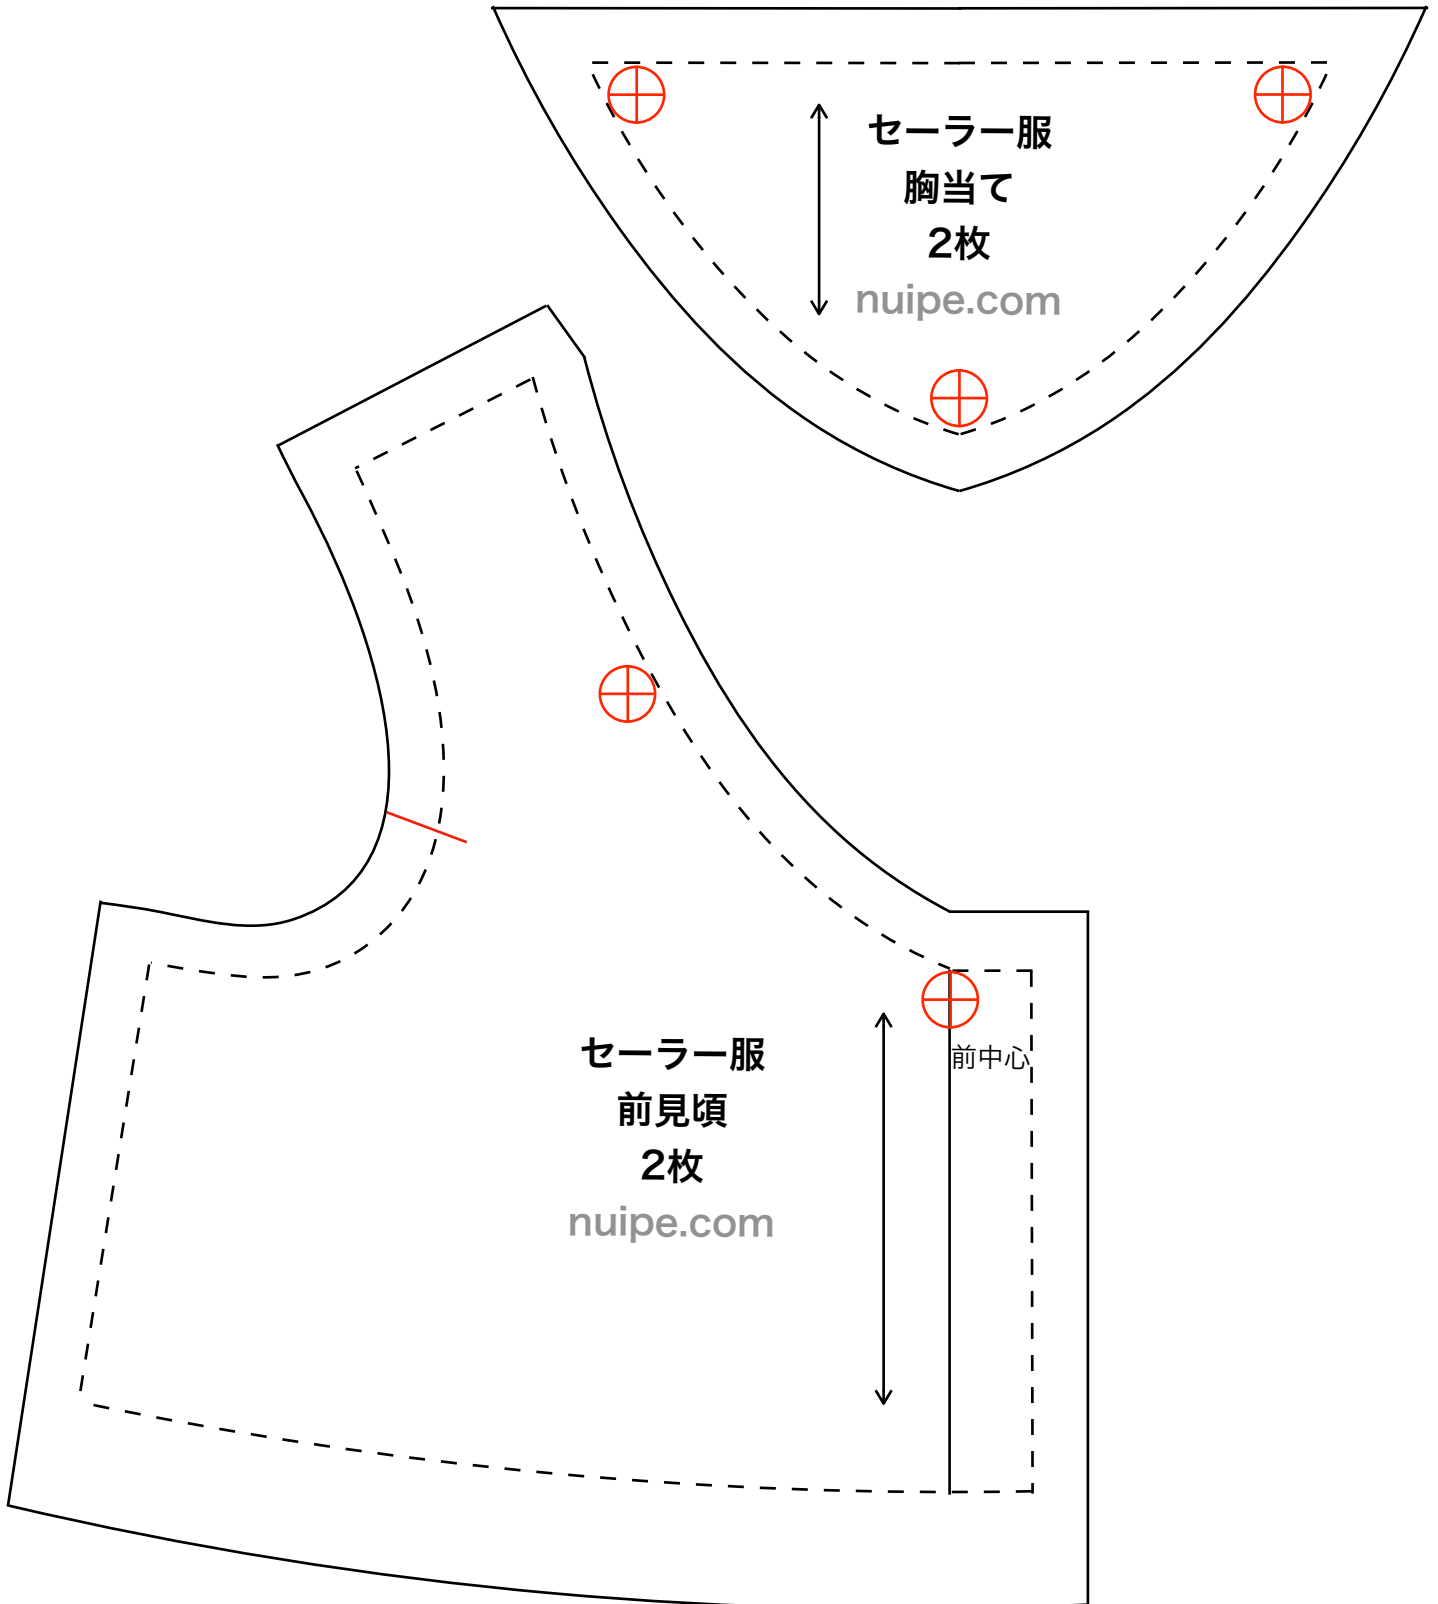

シェリーメイサイズ セーラー服  
型紙

シェリーメイサイズ セーラー服  
型紙

3cm

# シェリーメイサイズ セーラー服 型紙

！実物サイズではありません！

↑のサイズに布をカットしてください。  
(縫い代含まれています)