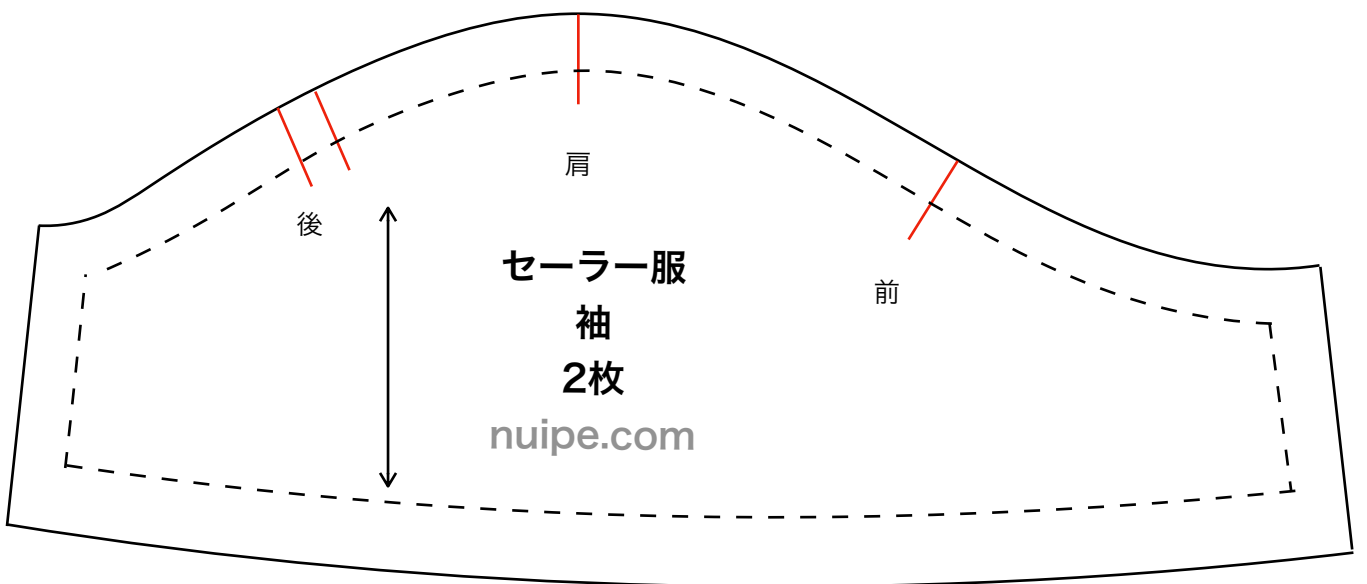

シェリーメイサイズ セーラー服  
型紙

シェリーメイサイズ セーラー服  
型紙

3cm

# シェリーメイサイズ セーラー服 型紙

！実物サイズではありません！

↑のサイズに布をカットしてください。  
(縫い代含まれています)