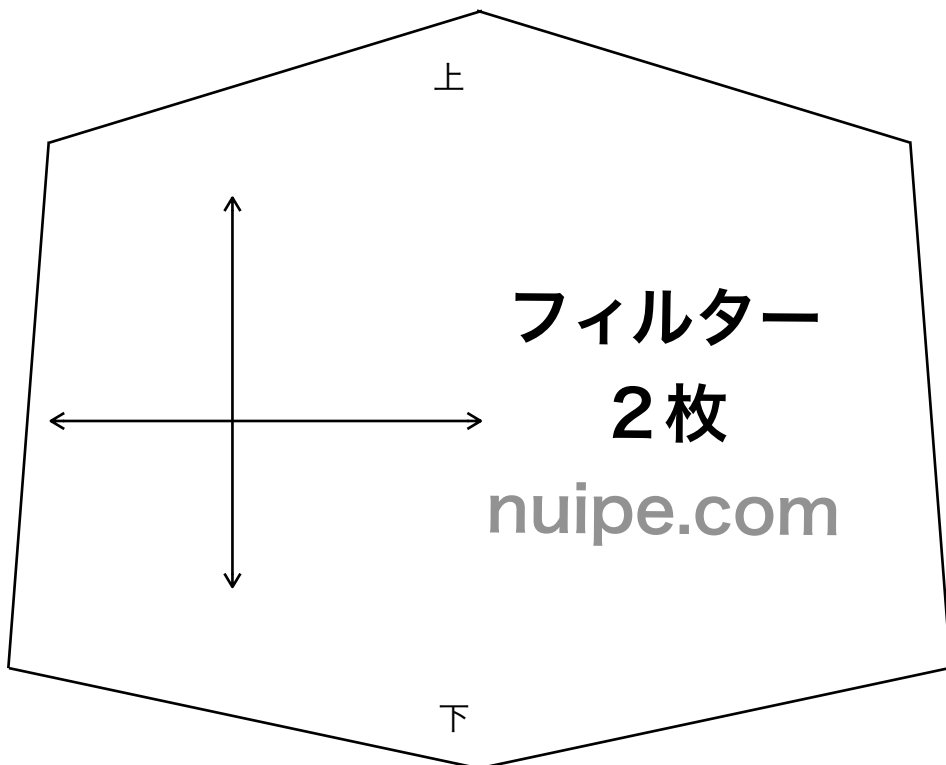

※当ブログの型紙の無断転載・無断使用・販売はしないでください。