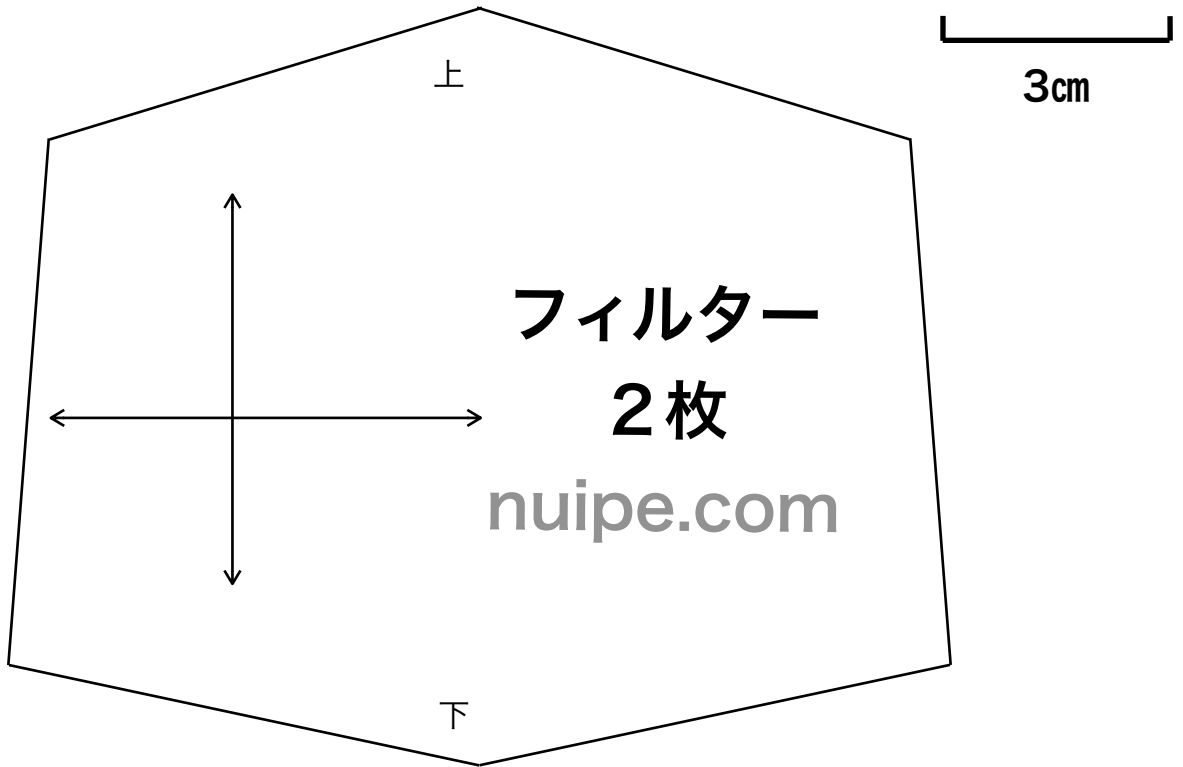

おしゃれ立体マスク 型紙

3cm

メンズ用
レディース(大)
レディース(小)
キッズ用

上

※ここに0.7 cmの縫い代が含まれています!!※
(他は切りっぱなし)

ポケット
2枚

nuipe.com

下

メンズ用
レディース(大)
レディース(小)
キッズ用

上

お好みのサイズの線で切り取ってご利用ください(^^)

マスク
2枚

nuipe.com

キッズサイズ
女性(大小共通)
男性サイズ

下

おしゃれ立体マスク 型紙