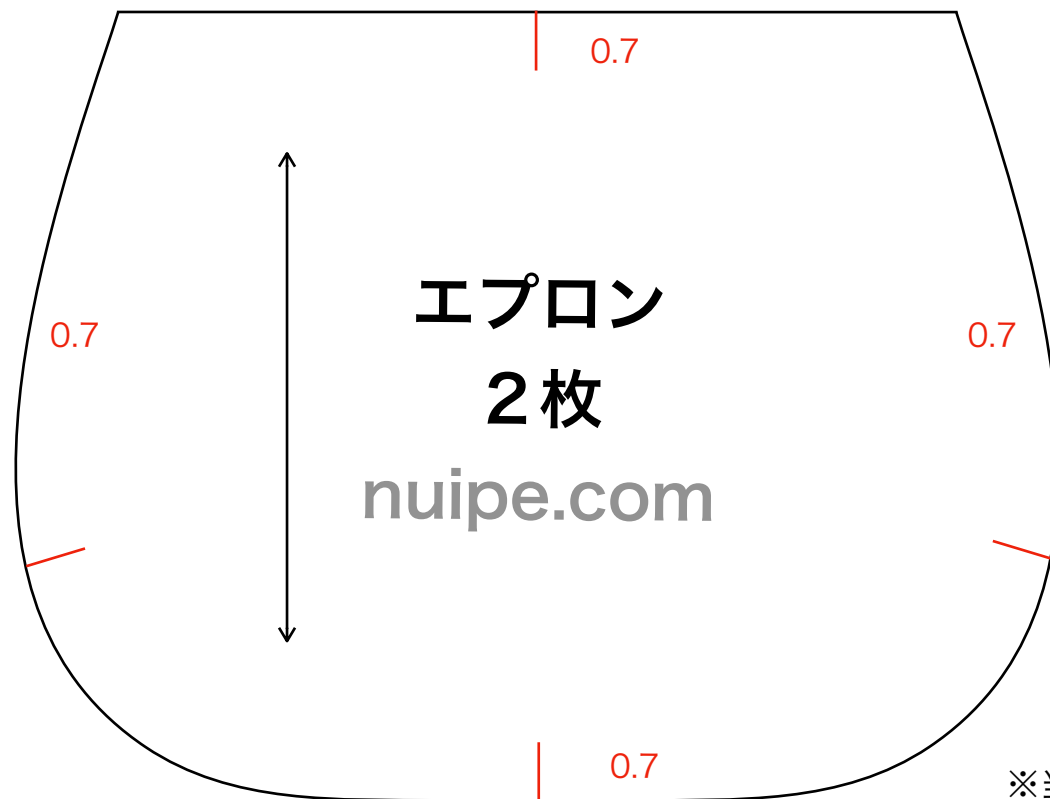

【シェリーメイ・ダッフィーサイズ】

エプロン 型紙

※ 「フリル」と「ひも」は実物サイズではありません。
記載の寸法でカットしてください。

※当ブログの型紙の無断転載・無断使用・販売はしないでください。