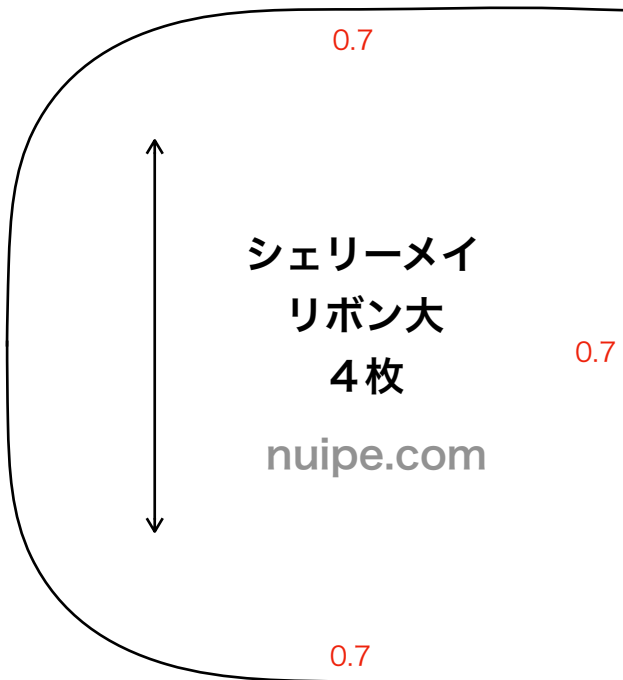

シェリーメイとステラルー

リボン 型紙①

3cm

★シェリーメイのバンドは①と②の型紙をつなぎあわせてご利用ください。

シェリーメイとステラルー

リボン 型紙②