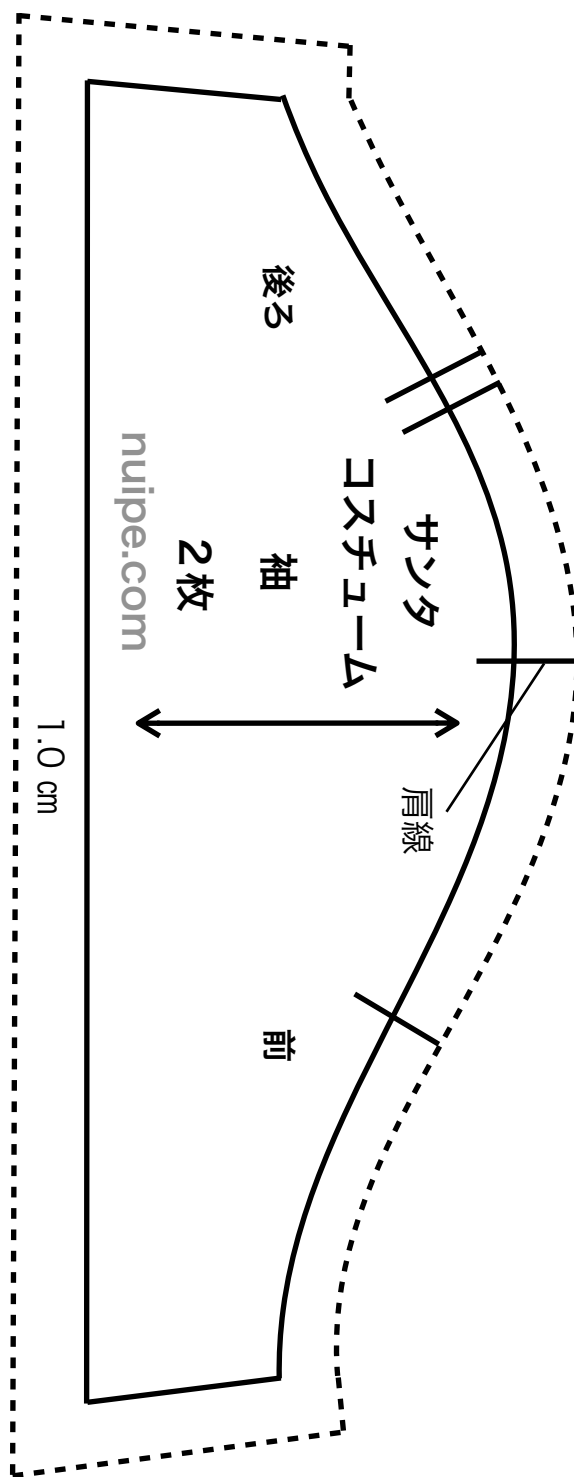

ダッフィー 服 作り方  
クリスマス サンタコスチューム 型紙①

指定外の縫い代は0.7 cmです。

ダッフィー 服 作り方  
クリスマス サンタコスチューム 型紙②

指定外の縫い代は0.7 cmです。

※当ブログの型紙の無断転載・無断使用・販売はしないでください。