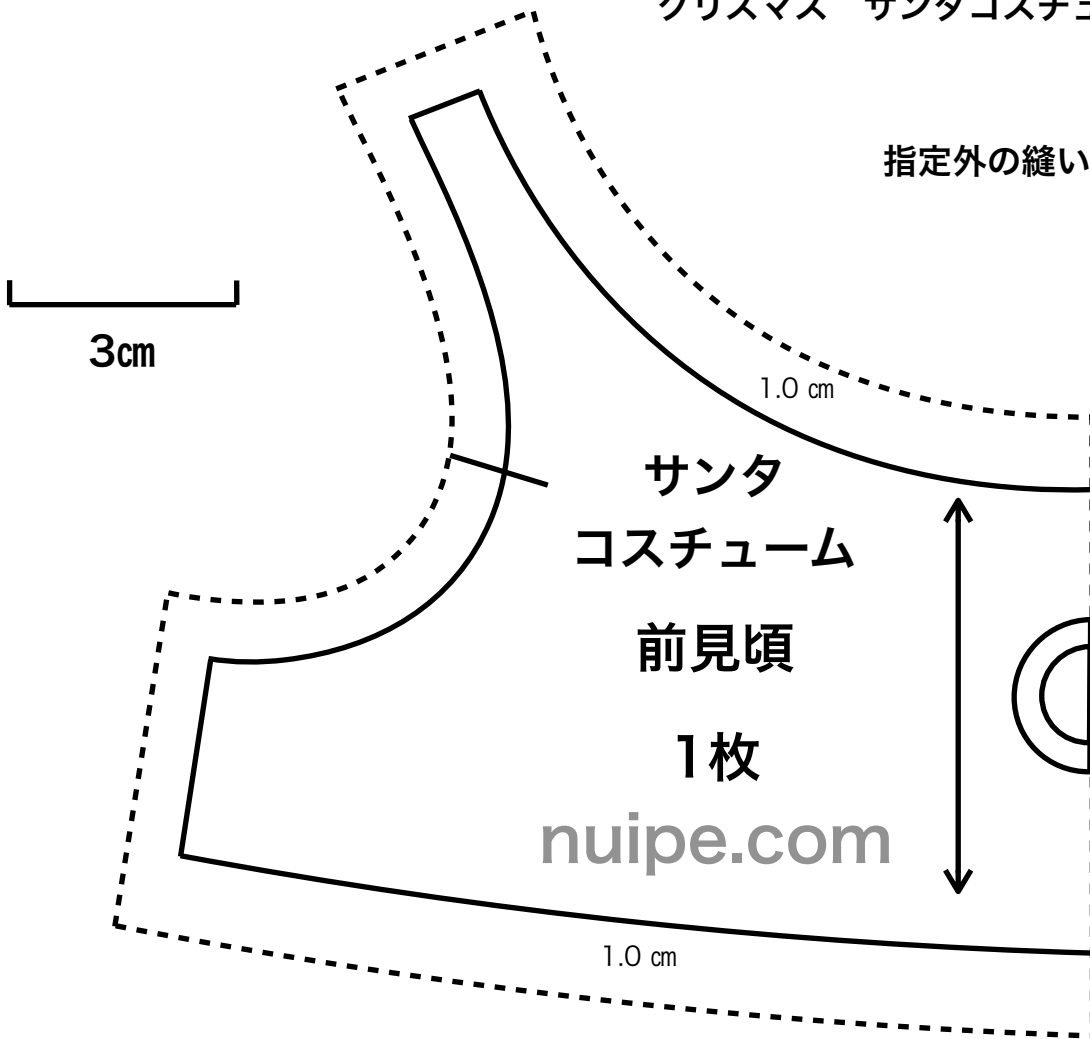

ダッフィー 服 作り方  
クリスマス サンタコスチューム 型紙①

指定外の縫い代は0.7 cmです。

ダッフィー 服 作り方  
クリスマス サンタコスチューム 型紙②

指定外の縫い代は0.7 cmです。

※当ブログの型紙の無断転載・無断使用・販売はしないでください。