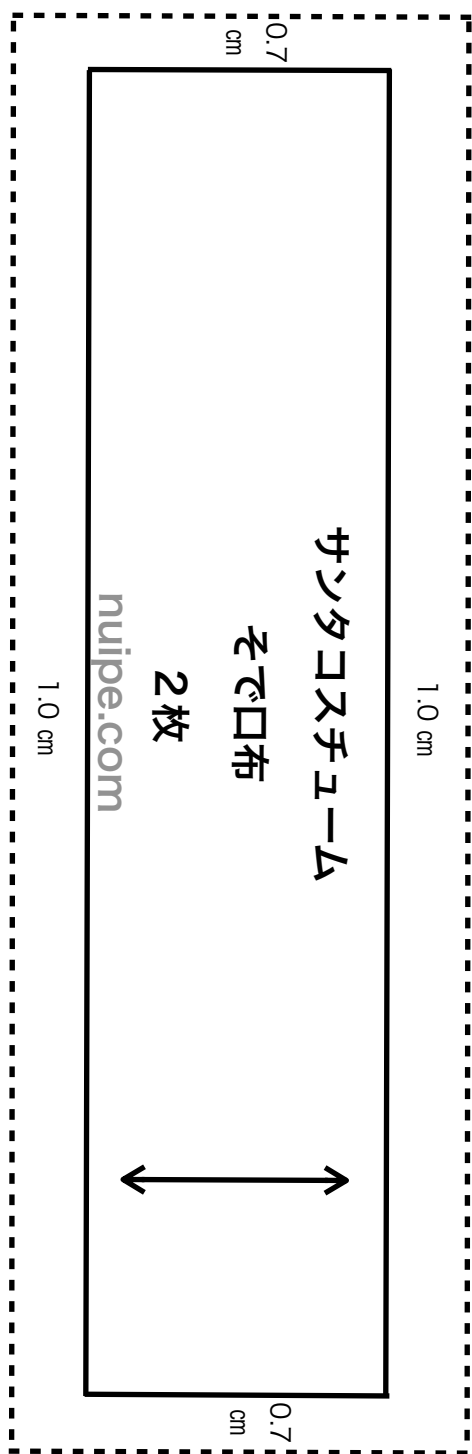

ダッフィー 服 作り方  
クリスマス サンタコスチューム 型紙①

指定外の縫い代は0.7 cmです。

ダッフィー 服 作り方  
クリスマス サンタコスチューム 型紙②

指定外の縫い代は0.7 cmです。

※当ブログの型紙の無断転載・無断使用・販売はしないでください。