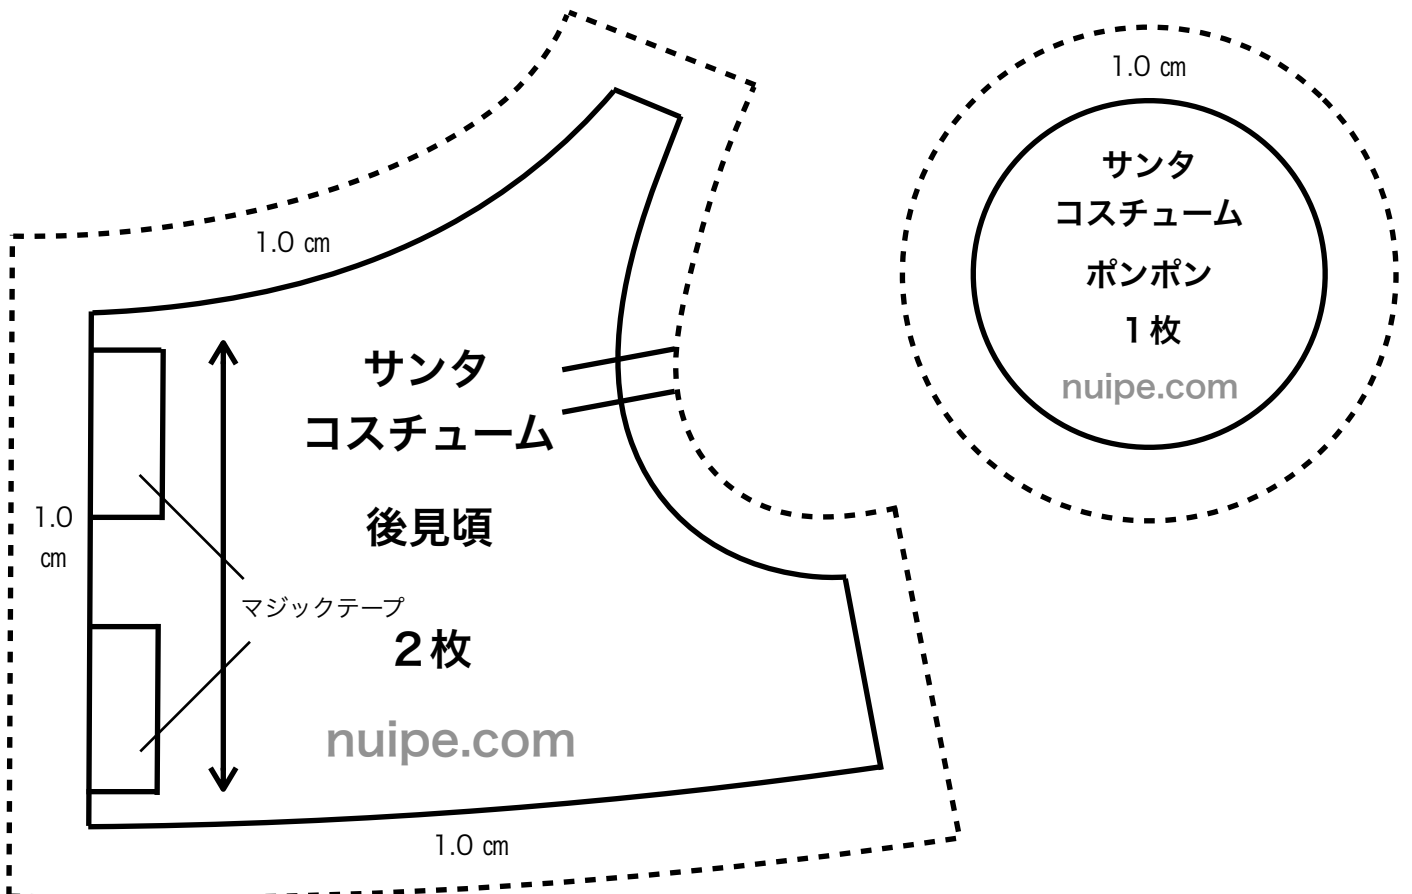

ダッフィー 服 作り方  
クリスマス サンタコスチューム 型紙①

指定外の縫い代は0.7 cmです。

ダッフィー 服 作り方  
クリスマス サンタコスチューム 型紙②

指定外の縫い代は0.7 cmです。

※当ブログの型紙の無断転載・無断使用・販売はしないでください。